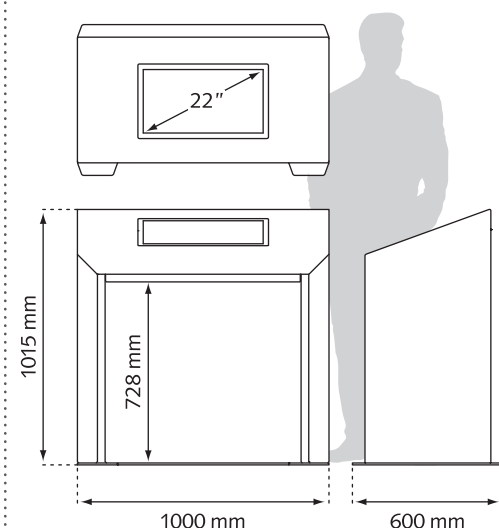

Een aantal modellen uit de 1100 serie:

diz1119 wall  
diz1122 landscape

diz1132 portrait  
diz1132 landscape

diz1122 table

diz1122 table

Diverse hardwarecomponenten in te bouwen: speakerset, barcodescanner, camera, microfoon, toetsenbord, bonprinter, RFID lezer, PIN module etc.