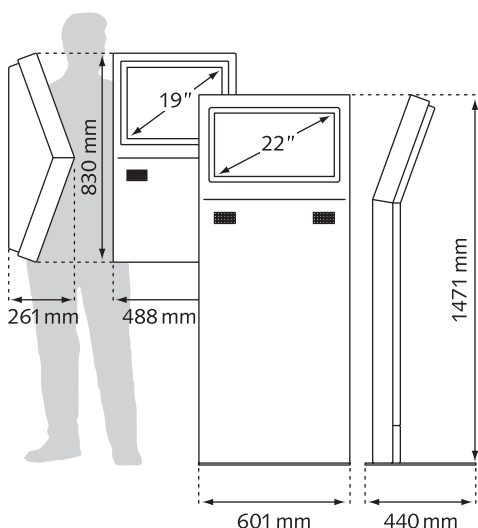

Een aantal modellen uit de 1100 serie:

diz1119 wall  
diz1122 landscape

diz1132 portrait  
diz1132 landscape

diz1122 table

diz1122 table

Diverse hardwarecomponenten in te bouwen: speakerset, barcodescanner, camera, microfoon, toetsenbord, bonprinter, RFID lezer, PIN module etc.