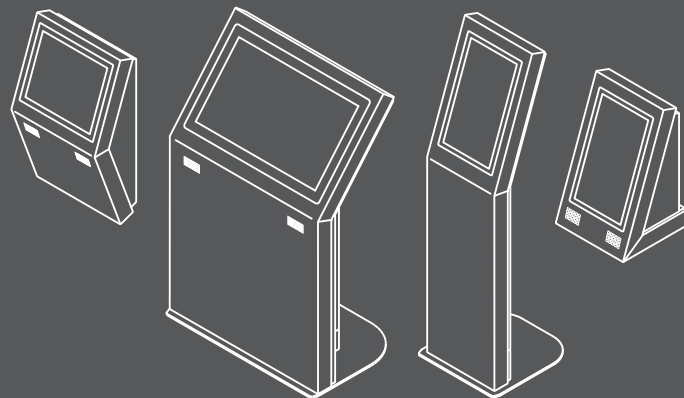

## diz1100 serie

De diz1100 serie bevat informatiezuilen met een moderne uitstraling en een slank design. Deze informatiezuilen zijn verkrijgbaar in vele staande, wand of balie uitvoeringen. Ook schermbehuizingen en multi-touch tafels zijn verkrijgbaar in het diz1100 design. U heeft de keuze uit diverse touchscherm formaten. Zo is er voor elke toepassing een passend model.

De diz1100 serie is publieksbestendig en wordt vervaardigd uit staal en afgewerkt met een duurzame en sterke poedercoating. De touchschermen maken gebruik van P-CAP multi-touch techniek. Hierdoor is een nauwkeurige en prettige gebruikerservaring gegarandeerd. In de zuilen worden kwalitatief hoogwaardige componenten verwerkt en ook branding in uw huisstijl is prima mogelijk.

Een aantal modellen uit de 1100 serie:

diz1119 wall  
diz1122 landscape

diz1132 portrait  
diz1132 landscape

diz1122 table

diz1122 table

Diverse hardwarecomponenten in te bouwen: speakerset, barcodescanner, camera, microfoon, toetsenbord, bonprinter, RFID lezer, PIN module etc.