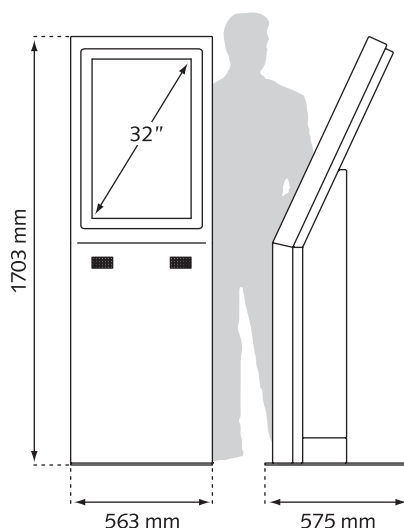

Een aantal modellen uit de 1100 serie:

diz1119 wall  
diz1122 landscape

diz1132 portrait  
diz1132 landscape

diz1122 table

diz1122 table

Diverse hardwarecomponenten in te bouwen: speakerset, barcodescanner, camera, microfoon, toetsenbord, bonprinter, RFID lezer, PIN module etc.