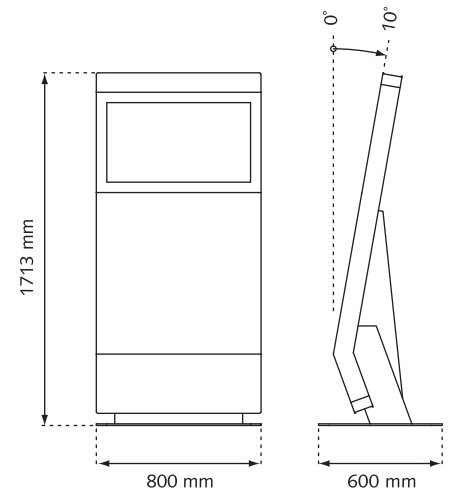

Voor een vrijblijvende offerte kunt u altijd contact opnemen. Laat u verbazen door de gunstige prijsstelling!

+31 (0)79 362 40 40

diz2422 landscape

diz2422 portrait

diz2432 landscape

Optioneel: pinmodule

Alle modellen kunnen voorzien worden van een Windows- of Android-pc.