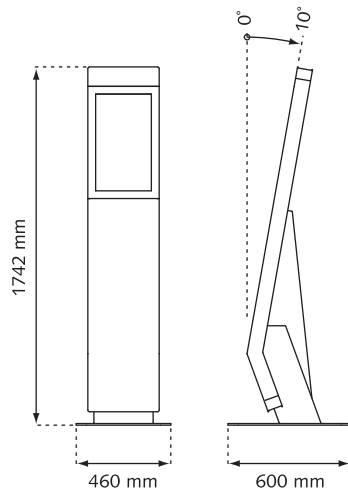

Voor een vrijblijvende offerte kunt u altijd contact opnemen. Laat u verbazen door de gunstige prijsstelling!

+31 (0)79 362 40 40

diz2422 landscape

diz2422 portrait

diz2432 landscape

Optioneel: pinmodule

Alle modellen kunnen voorzien worden van een Windows- of Android-pc.