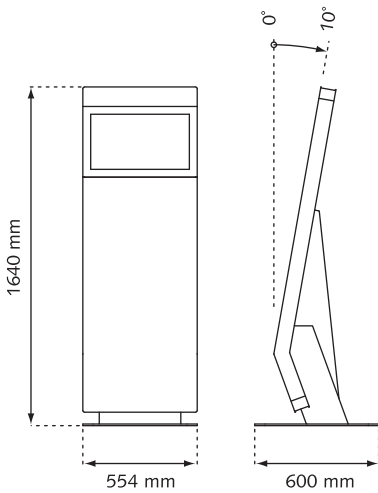

Voor een vrijblijvende offerte kunt u altijd contact opnemen. Laat u verbazen door de gunstige prijsstelling!

+31 (0)79 362 40 40

diz2422 landscape

diz2422 portrait

diz2432 landscape

Optioneel: pinmodule

Alle modellen kunnen voorzien worden van een Windows- of Android-pc.