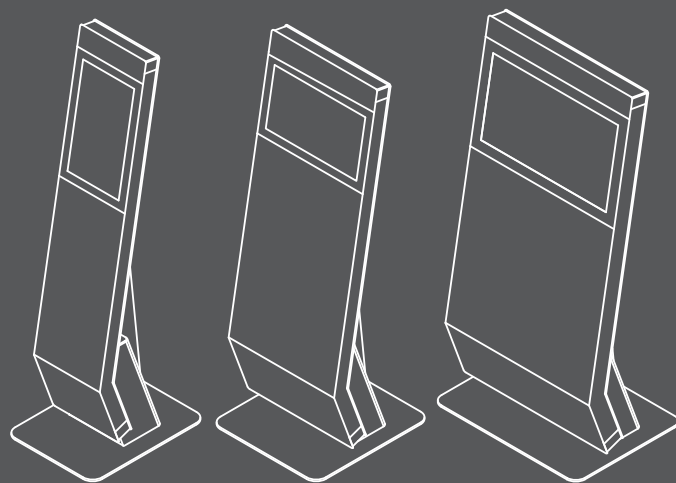

*Nieuw model
Nieuw design*

diz 2400 serie

De diz2400 serie bestaat uit een aantal zeer slanke designzuilen, voorzien van een geïntegreerde edge-to-edge projective capacitive multitouch monitor. Door het unieke hoogstaande ontwerp kan de gebruiker op een attractieve en gebruiksvriendelijke wijze uw informatie tot zich nemen.

Leverbaar in alle RAL-kleuren.

Voorzien van 22" of 32" P-cap multitouch monitor.

Diverse hardwarecomponenten in te bouwen.

Voor een vrijblijvende offerte kunt u altijd contact opnemen. Laat u verbazen door de gunstige prijsstelling!